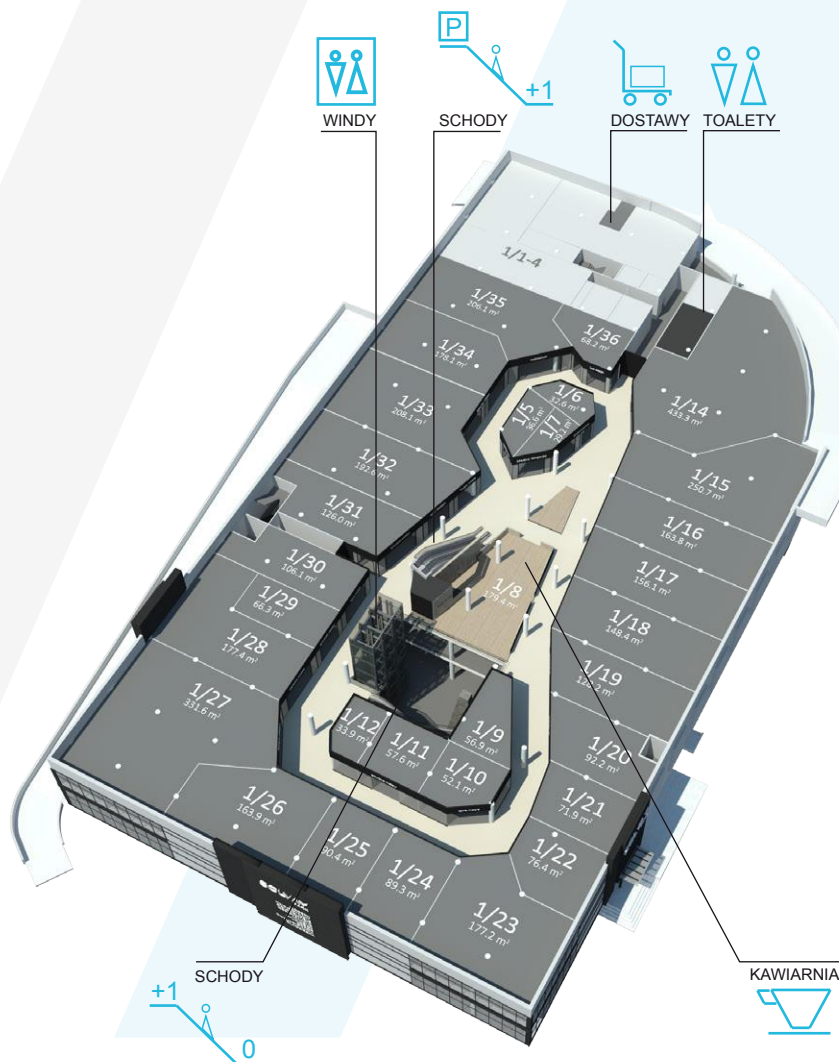

Przedstawiony materiał nie stanowi oferty, nie zawiera wzoru ani publicznego zapewnienia w rozumieniu Kodeksu Cywilnego

RZUT PIĘTRA

GALERIA

W galerii **Solvay Park** dostępne są atrakcyjne lokale handlowe dedykowane branży wyposażenia wnętrz. W ramach projektu **Solvay Dom i Wnętrza** zostanie zagospodarowana cała kondygnacja +1. Usytuowanie bezpośrednio pod parkingiem zapewnia klientom dogodny dostęp do lokali, a tematyczna kawiarnia sprzyjać będzie promowaniu nowych produktów, idei i sztuki użytkowej.

SOLVAY
DOM I WNĘTRZA

6000 m²

przestrzeni Solvay Dom i Wnętrza

Przedstawiony materiał nie stanowi oferty, nie zawiera wzoru ani publicznego zapewnienia w rozumieniu Kodeksu Cywilnego

Zachęcamy do kontaktu zainteresowanych prowadzeniem salonów meblowych, sklepów z dekoracjami i wyrobami rzemieślniczymi, a także architektów wnętrz oraz twórców, którzy chcieliby stać się częścią projektu **Solvay Dom i Wnętrza** i promować swoje produkty w specjalistycznym, komfortowym środowisku.